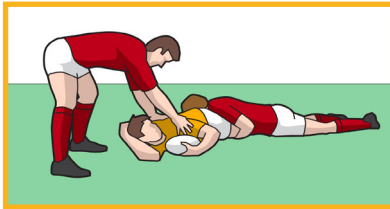

الرجبي

ضع دائرة حول المعدات
التي يحتاجها لاعب الرجبي

Please share your digital coloring page at QOSMEducation@qm.org.qa

أضف إلى معلوماتك

الرغبي هي لعبة رياضية متفرعة من كرة القدم

طبيعة اللعبة:

فريق الرغبي مكون من 15 لاعباً، يتقدم اللاعب وتخطيه الفريق الخصم دون توقف (ولكن يمكنه تمرير الكرة للاعب آخر من فريقه) ووضعها على الأرض بعد خط هدف الخصم ولا بد من أن تلمس الكرة الأرض ليحسب هدفاً

وضع الكرة خلف الخط

المسك خلفاً

تمرير الكرة

كم دقيقة تمتد لعبة الرغبي؟

مباراة الرغبي تُلعب على شوطين، كل شوط يدوم 40 دقيقة.

انسخ لاعب الرغبي باستخدام الخطوط والشبكة كدليل إرشادي