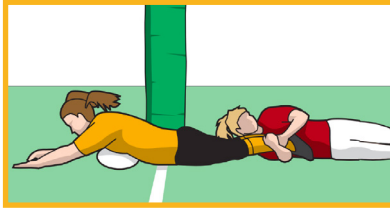

الرجبي

ضع دائرة حول المعدات
التي يحتاجها لاعب الرجبي

Please share your digital coloring page at QOSMEducation@qm.org.qa

أضف إلى معلوماتك

الرغبي هي لعبة رياضية متفرعة من كرة القدم

طبيعة اللعبة:

فريق الرغبي مكون من 15 لاعباً، يتقدم اللاعب وتخطيه الفريق الخصم دون توقف (ولكن يمكنه تمرير الكرة للاعب آخر من فريقه) ووضعها على الأرض بعد خط هدف الخصم ولا بد من أن تلمس الكرة الأرض ليحسب هدفاً

وضع الكرة خلف الخط

المسك خلفاً

تمرير الكرة

كم دقيقة تمتد لعبة الرغبي؟

مباراة الرغبي تُلعب على شوطين، كل شوط يدوم 40 دقيقة.

انسخ لاعب الرغبي باستخدام الخطوط والشبكة كدليل إرشادي